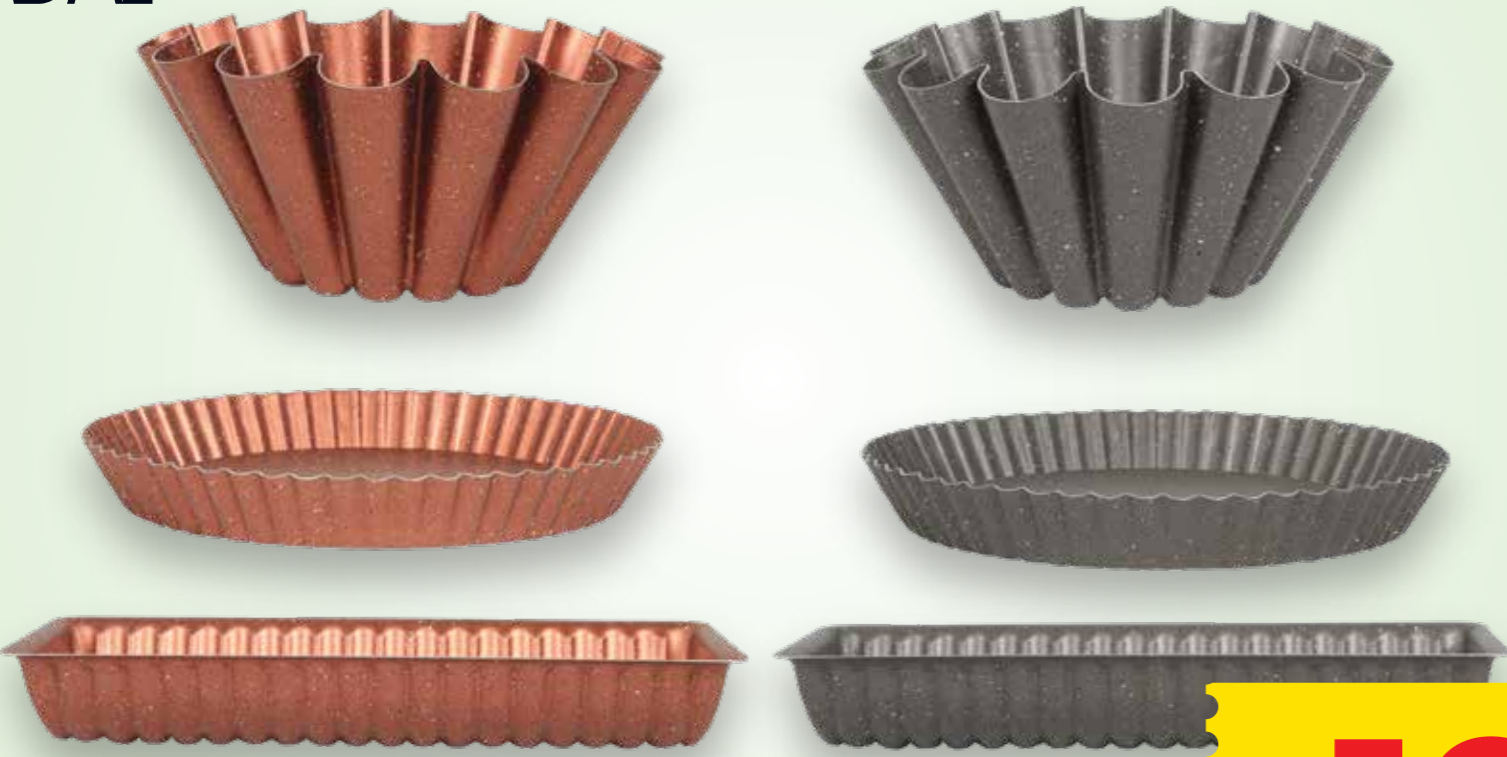

Kadın Spor Ayakkabı

- 37-40 Numara aralığında

₺ **37,95**
6,32 x 6 taksit

KUMSAL

Kek Kalıbı Çeşitleri

₺ **18,95**
adet

Mikser Kabı

- 2 lt